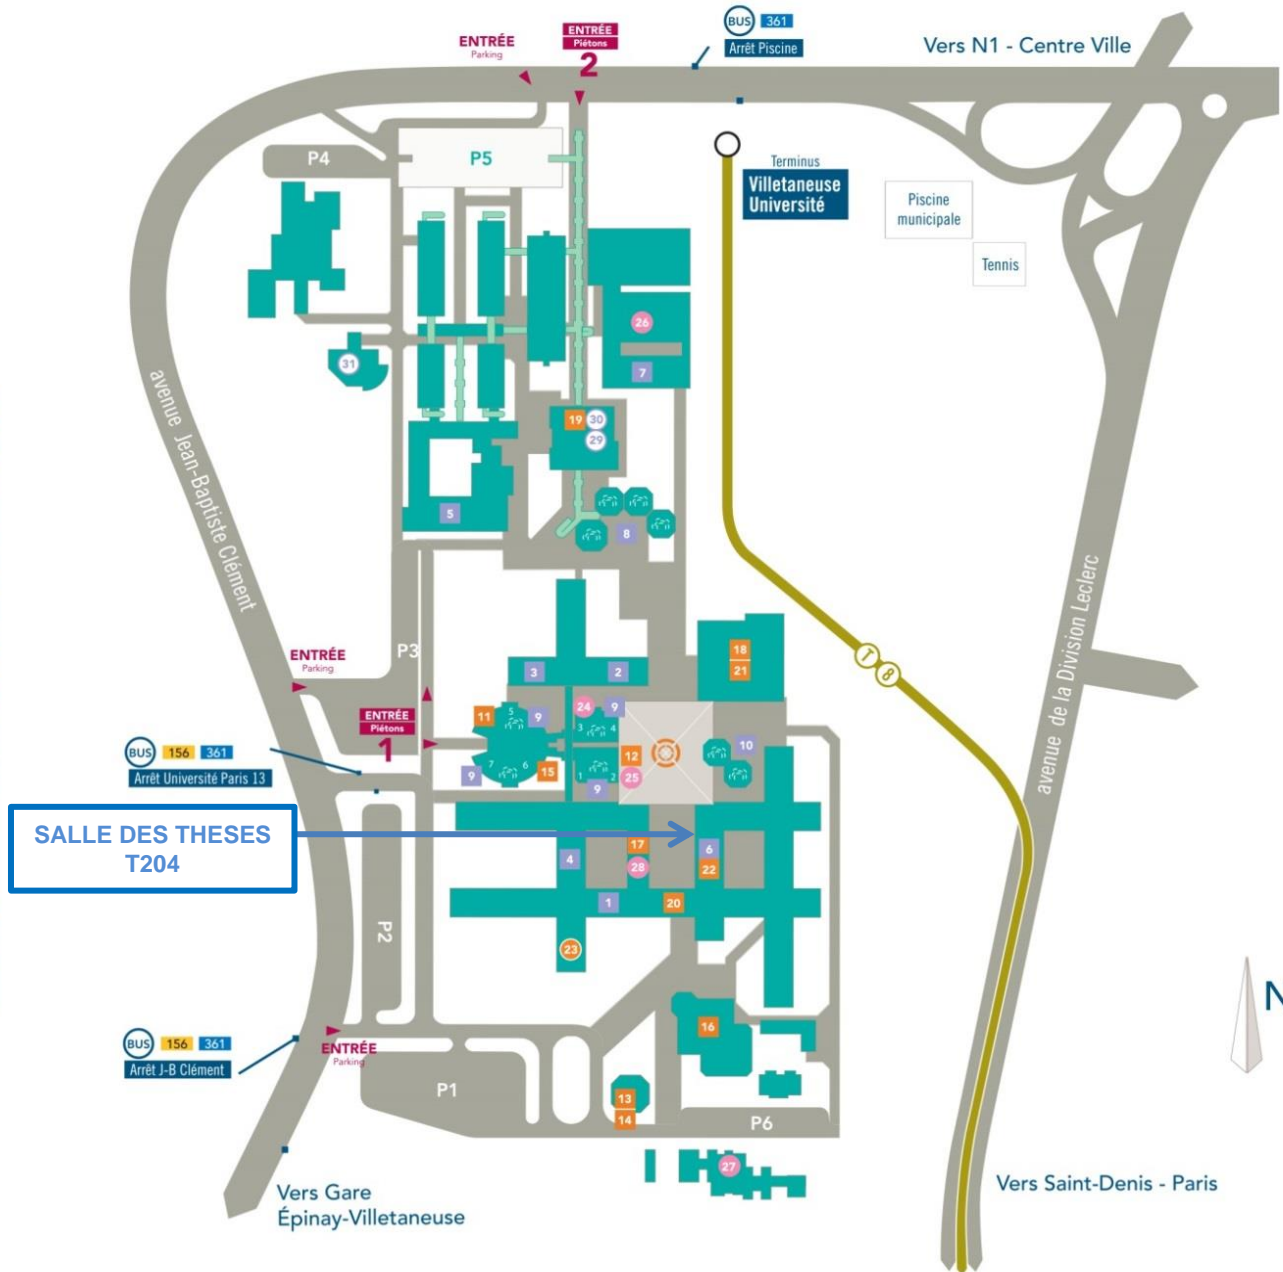

BIENVENUE À L'UNIVERSITÉ PARIS 13

CAMPUS DE VILLETANEUSE

COMPOSANTES - DÉPARTEMENTS

- 1 UFR - Sciences de la communication
- 2 UFR DSPS - Droit, Sciences Politiques et Sociales.
- 3 UFR SEG - Sciences Économiques et de Gestion
- 4 UFR LLSHS - Lettres Langues Sciences Humaines et des Sociétés
- 5 Institut Galilée
- 6 IUT de Villetaneuse
- 7 DAPS - Département des Activités Physiques et Sportives
- 8 Amphis A B C D (1er étage)
- 9 Amphis 1 2 3 4 5 6 7 (1er étage)
- 10 Amphis IUT

SERVICES COMMUNS

- 11 SCUIO IP
- 12 Service culturel
- 13 Service social
- 14 Médecine préventive
- 15 Cellule Action sociale et Handicap
- 16 Restaurant universitaire CROUS
- 17 Formation continue (rdc)
- 18 Bibliothèque Droit/Lettres/Handidoc
- 19 Bibliothèque Sciences
- 20 Espaces langues
- 21 Salle informatique BU
- 22 Relations internationales
- 23 Scolarité centrale/inscriptions

VIE ÉTUDIANTE

- 24 Associations étudiantes
- 24 Bureau du vice-président étudiant
- 25 Cafétéria du CROUS
- 26 Gymnase
- 27 La Chaufferie
- 28 Salle de réunion étudiants

ADMINISTRATION

- 29 Présidence / administration
- 30 BRED Bureau de la Recherche et des Études Doctorales
- 31 Restaurant administratif

Protection des personnes et des biens.
PC Sécurité: 01 49 40 40 30