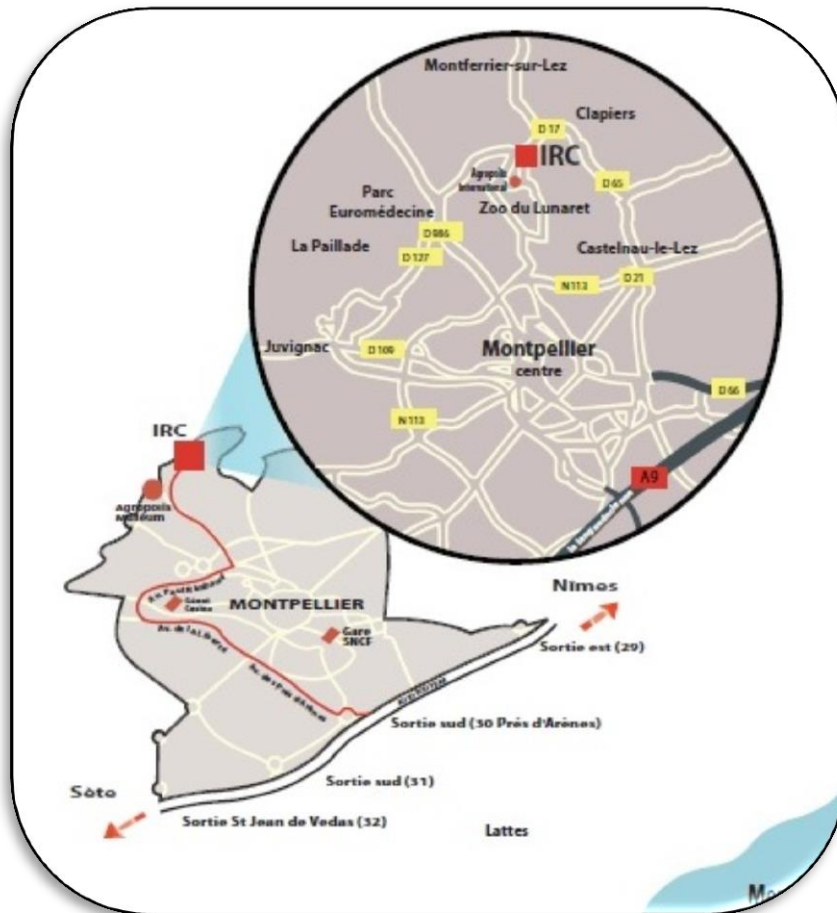

## Accès

Institut des Régions Chaudes, Montpellier SupAgro

1101, avenue Agropolis

BP 5098

34093 MONTPELLIER Cedex 05

Tél. : + 33 (0)4 67 61 70 00

### Depuis le centre ville de Montpellier

- Prendre le tramway (ligne 1 direction Mosson)
  - Descendre à l'arrêt "Saint-Eloi"
- Prendre le bus "Navette Agropolis"
  - Descendre à l'arrêt "Agropolis"

### Depuis l'autoroute A9 en provenance de Lyon

- Sortie Vendargues Castries (n°28)
- Direction Millau (panneau indicatif vert)
  - Direction "Hôpitaux-Facultés"
- Au rond point Agropolis, prendre direction Lycée Frédéric Bazille - IAMM (route de Mende)
- Tourner au feu à gauche (rue Arthur Young)
- Au rond point, suivre Agropolis Muséum
- Tourner à gauche au terminus de l'autobus "Agropolis" (devant Agropolis Muséum).

### Depuis l'autoroute A9 en provenance de Béziers

- Sortie Montpellier Est (n°29)
- Suivre direction "Hôpitaux-Facultés"
- Puis direction "Université Paul Valéry"
- Ensuite direction "Campus Agropolis"